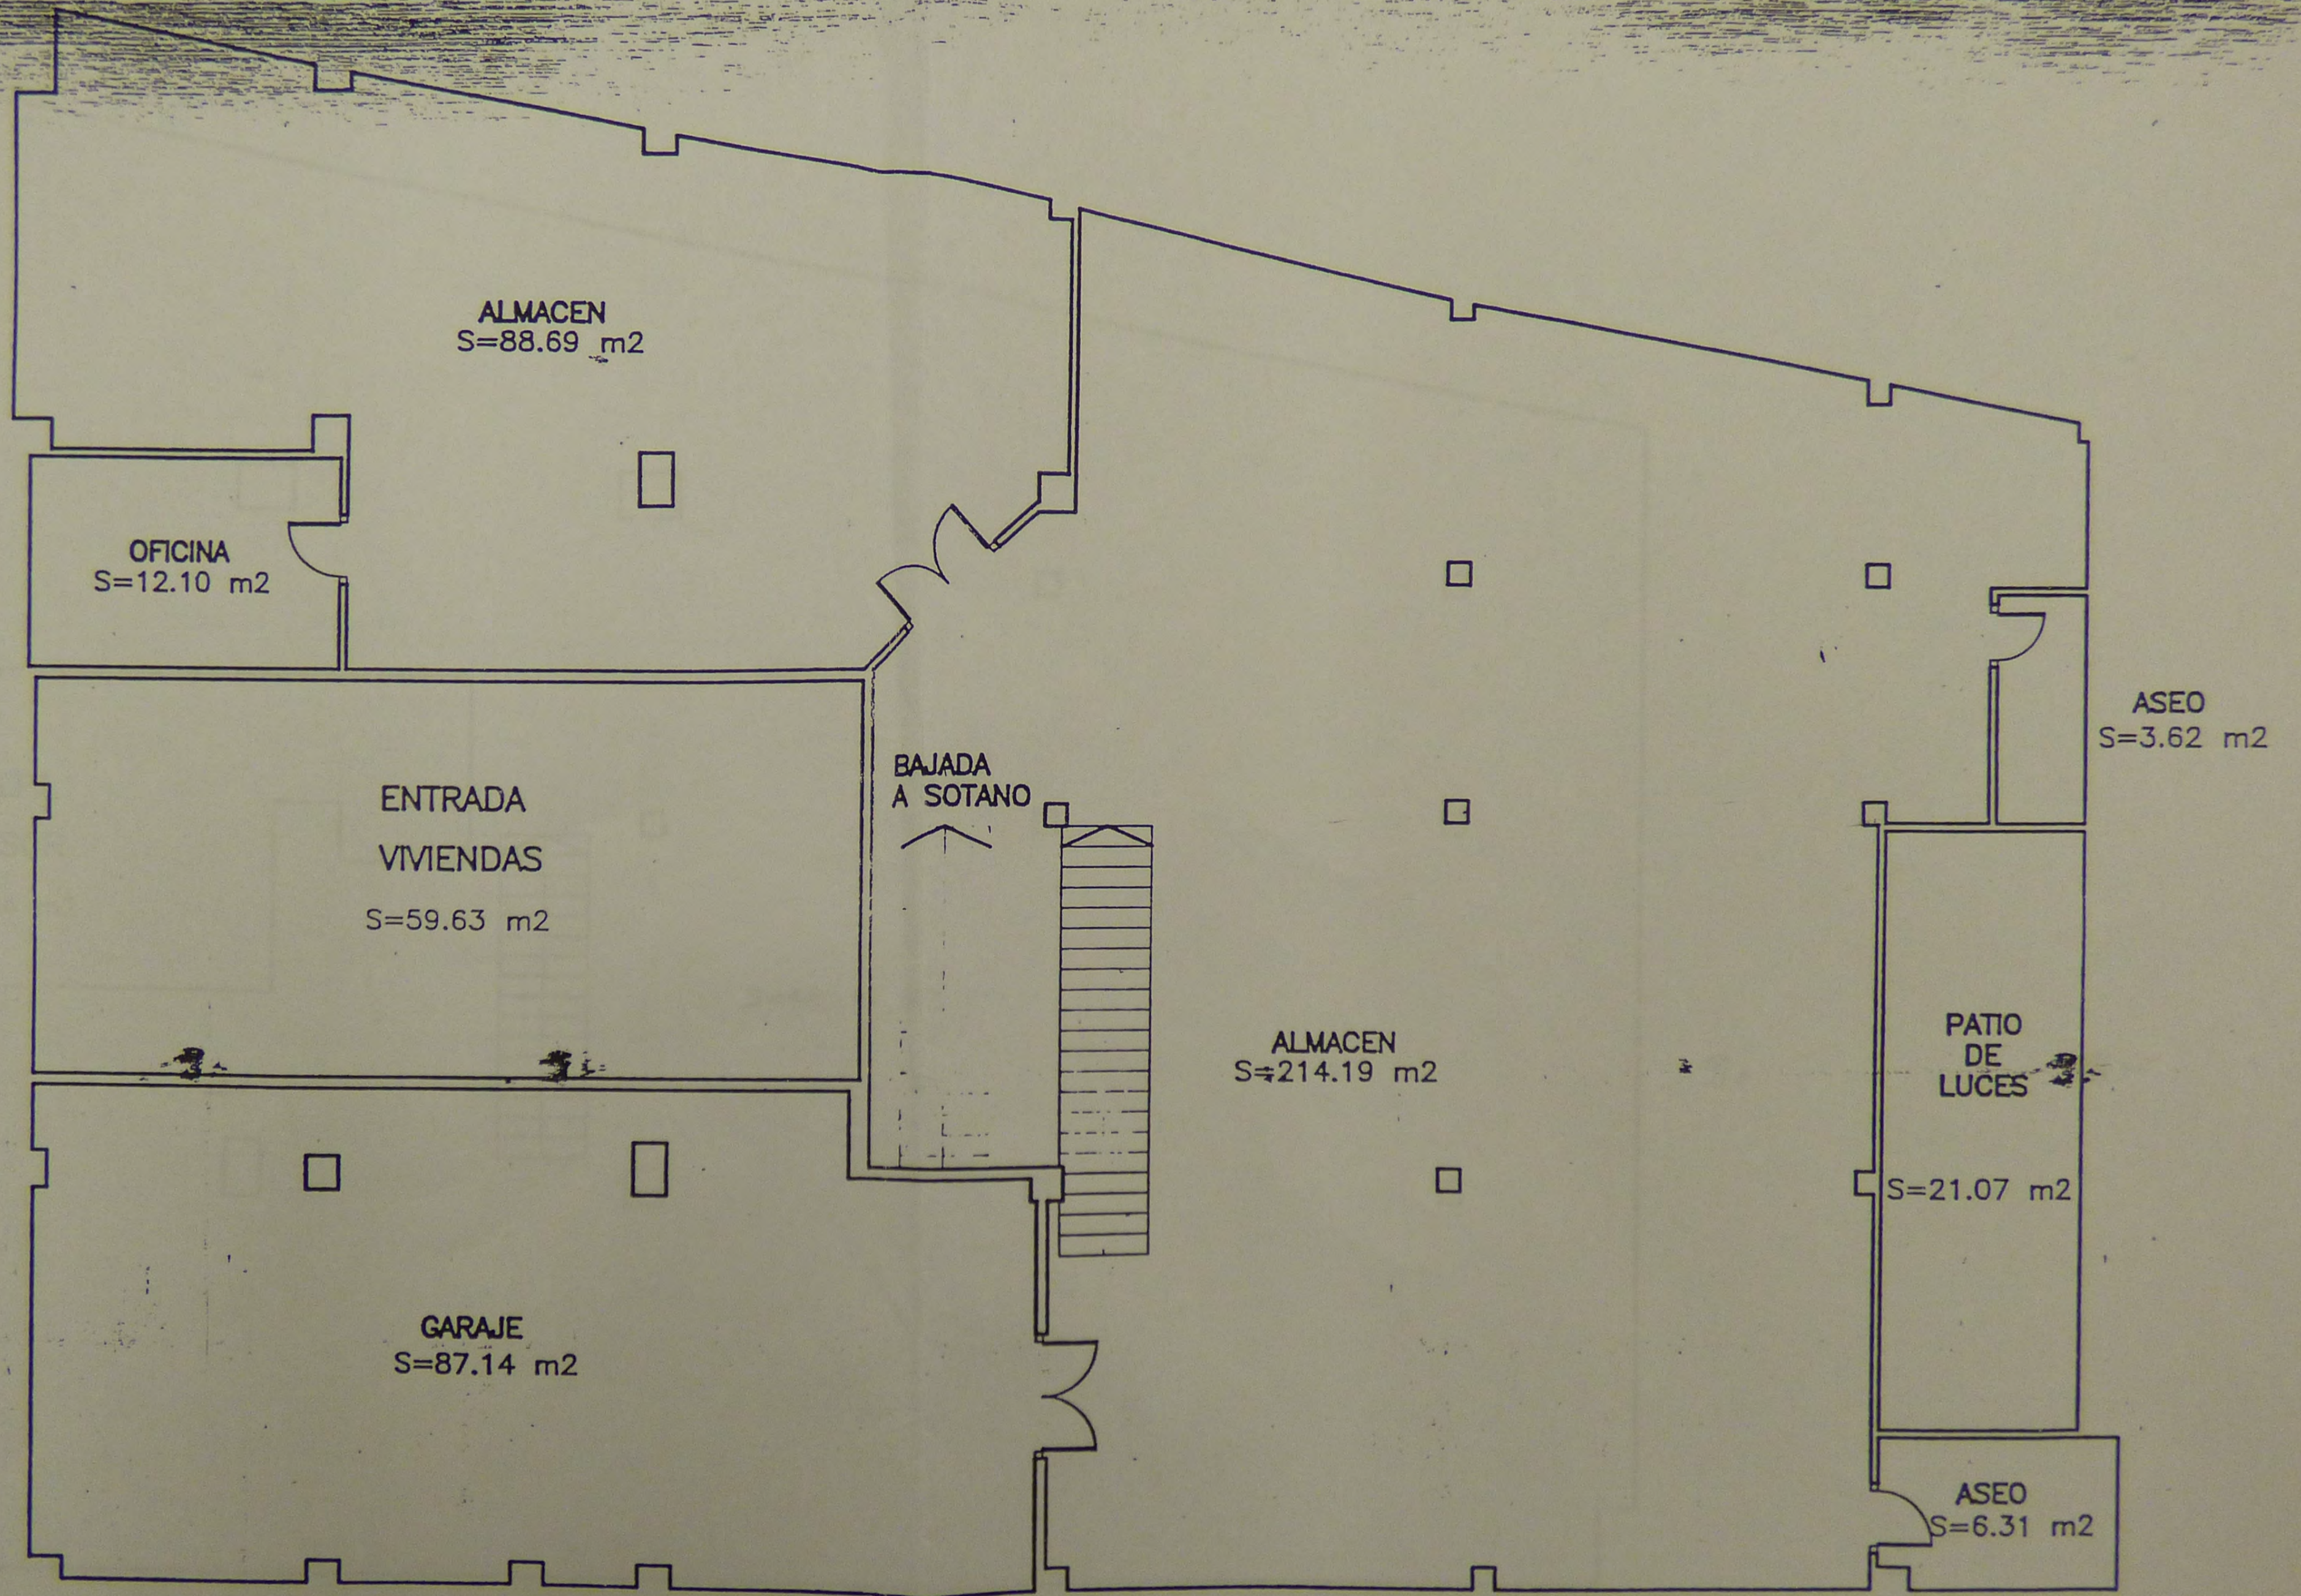

C. PINTOR CASANOVA nº 64

### PLANTA BAJA

Súp. Util = 471.68 m<sup>2</sup>