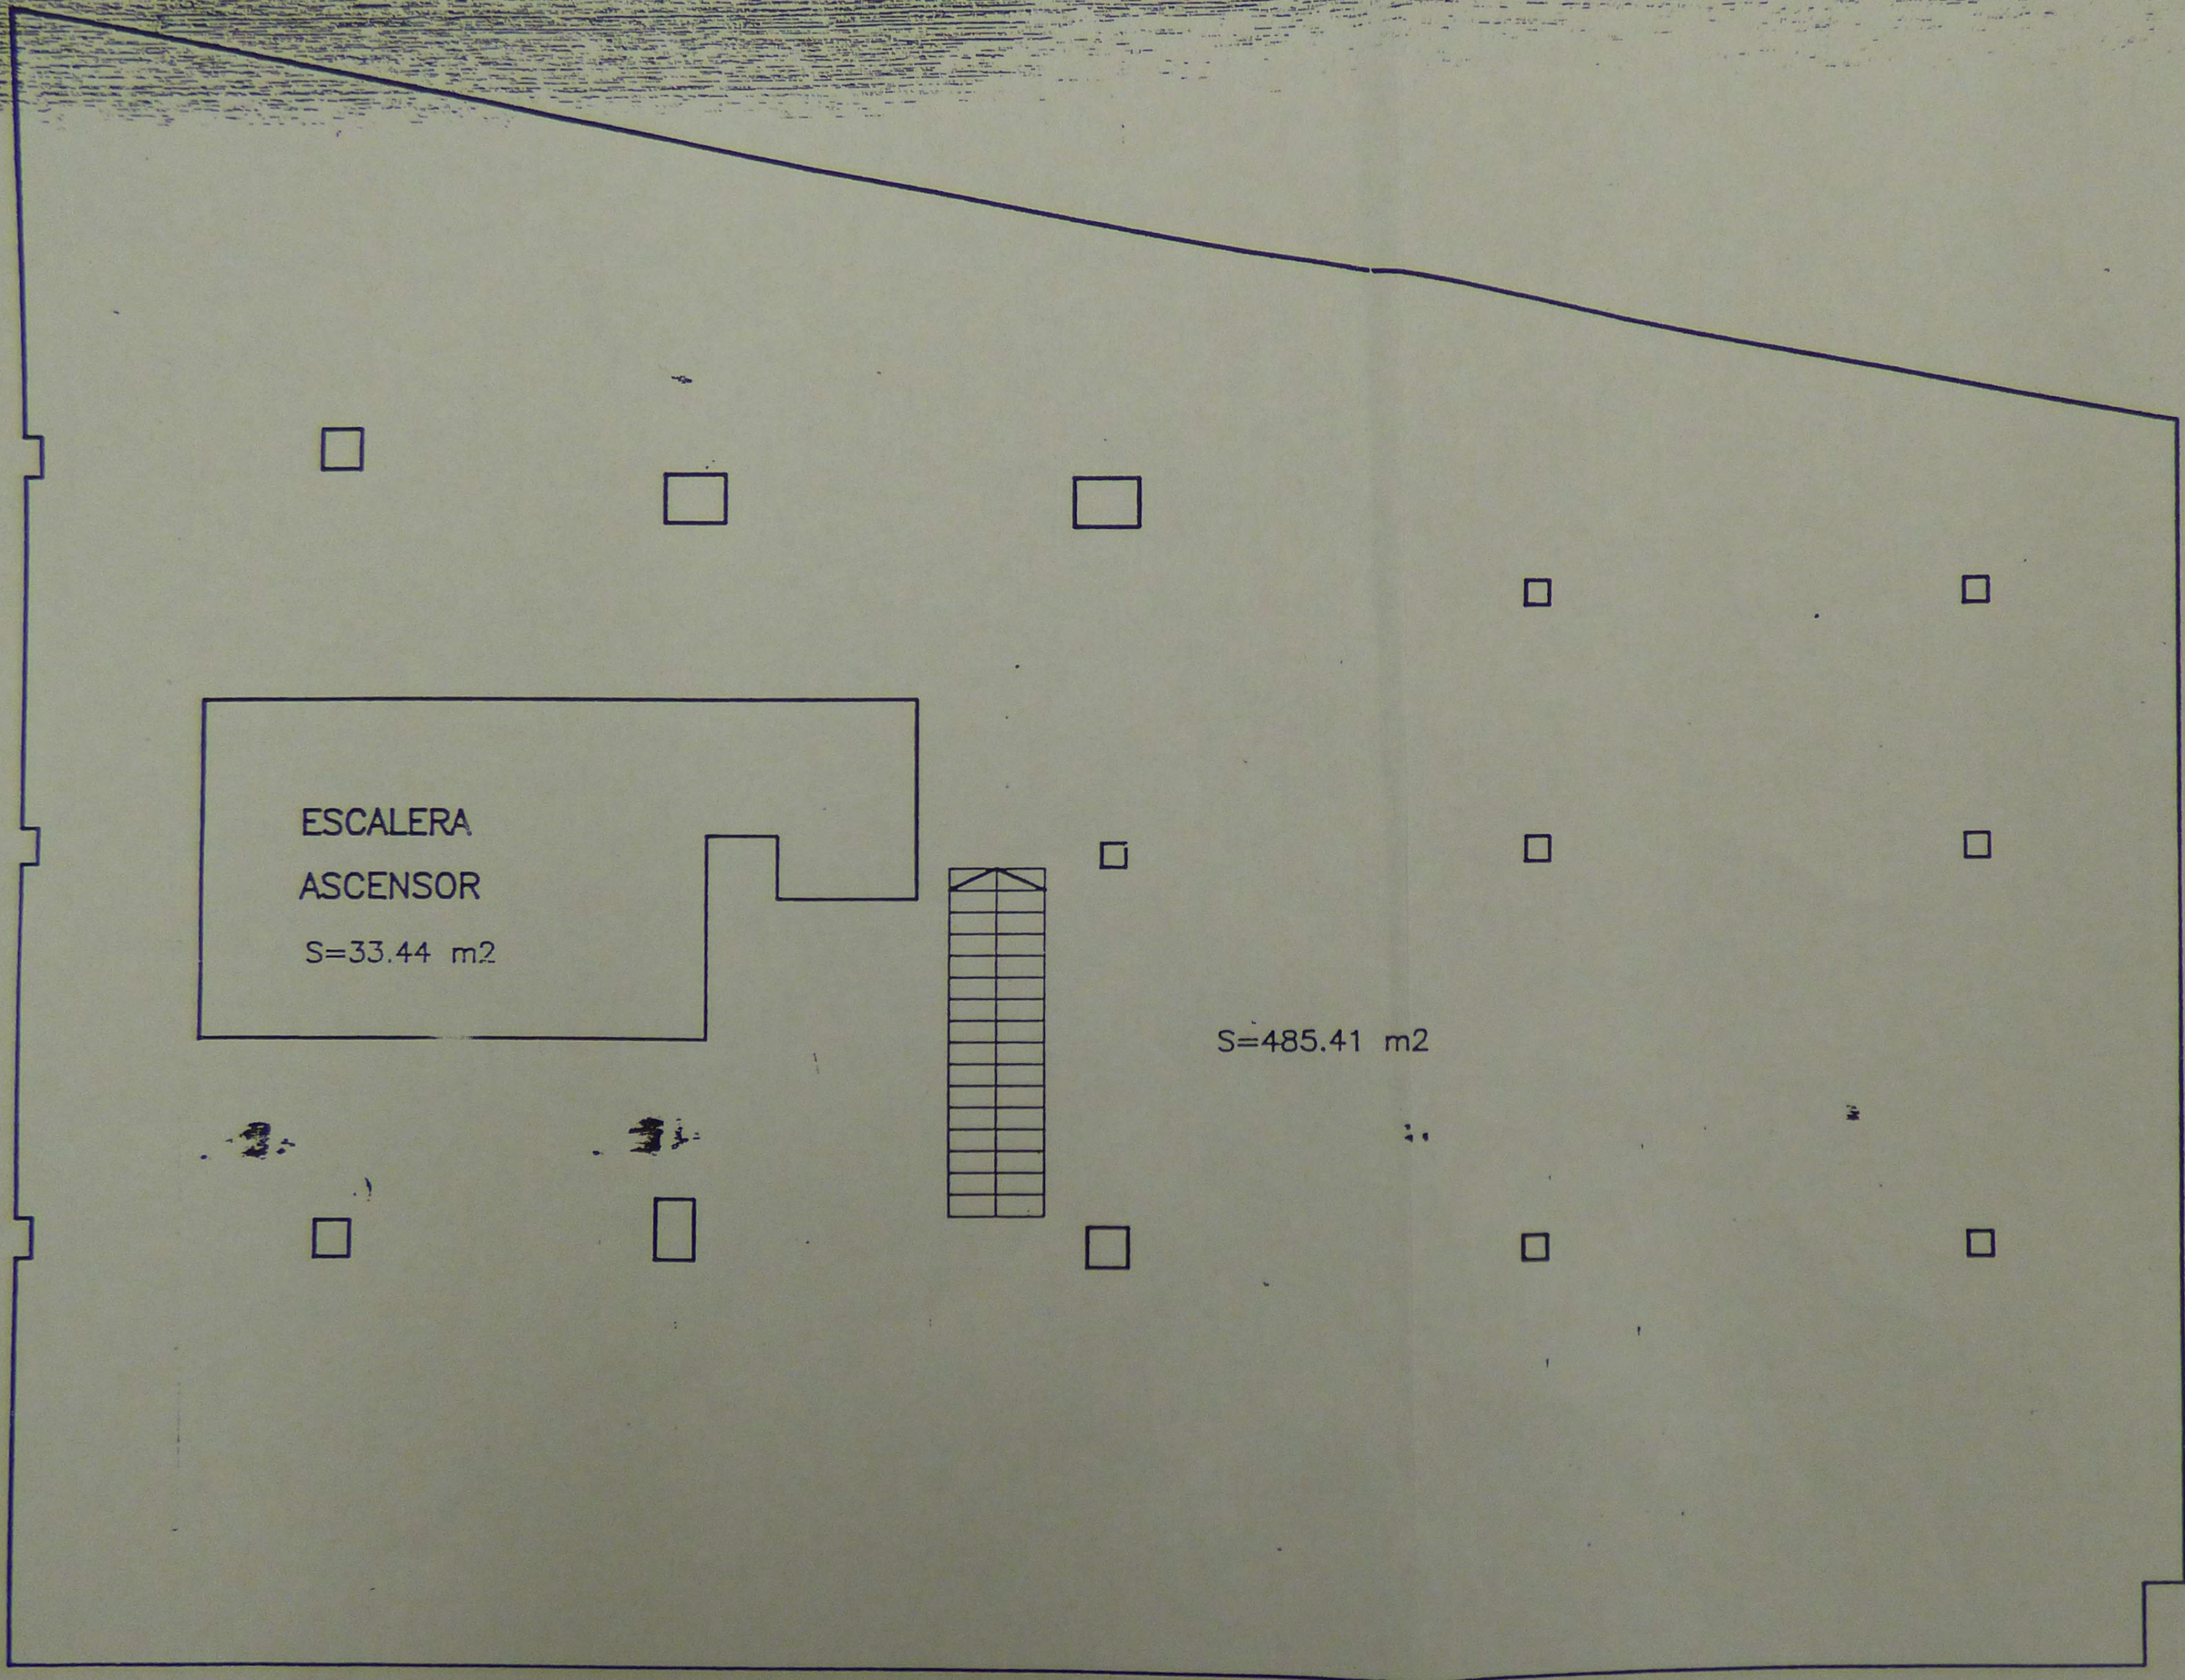

C. PINTOR CASANOVA nº 64

PLANTA SOTANO  
Sup. Util = 485.41 m<sup>2</sup>